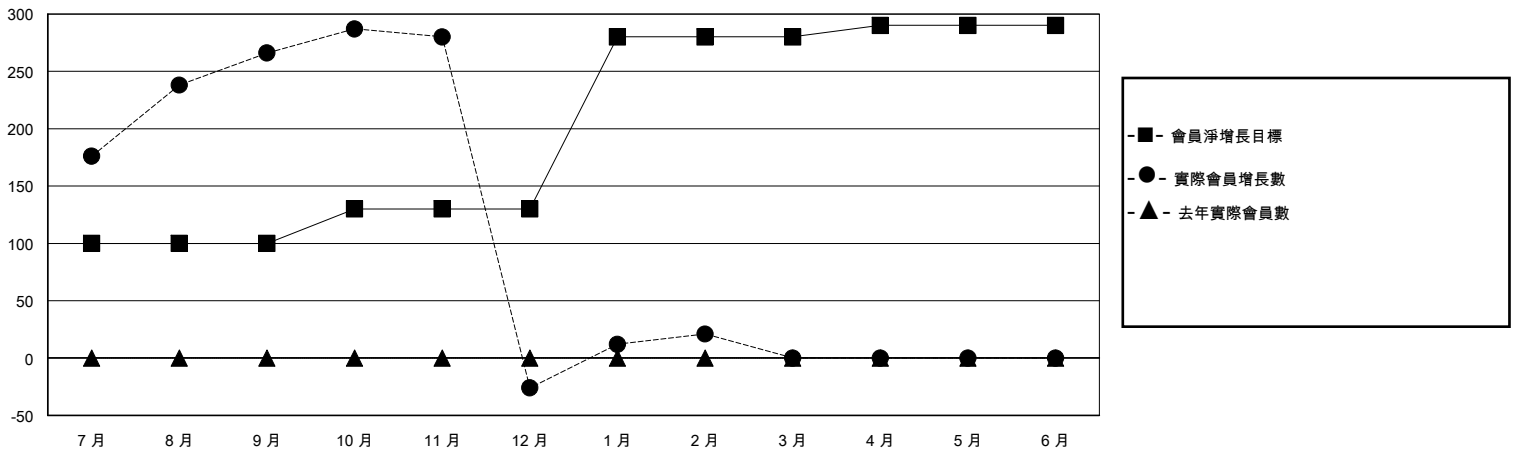

目標和實際會員累積

已取消的分會: 0	68 CLUBS OF 75 增添1位或以上的新會員	性別分佈
放棄的會員	點擊這裡取得彙計會員數據	男 1,874 (62.11%)
		女 1,142 (37.85%)
過世 8	總計家庭單位會員數 352	支付減半會費的家庭會員 200
分會已取消 0		
其他 336		
總計 344