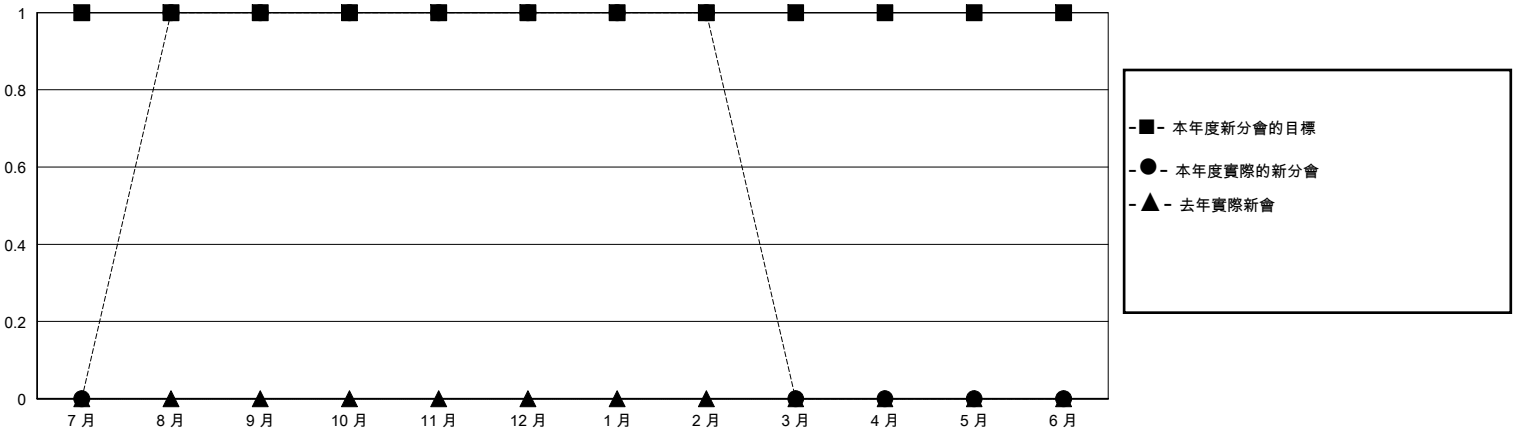

MONTHLY MEMBERSHIP PROGRESS REPORT

District 300B 6

Results as of: 2/29/2024

GMT:

地點 REP OF CHINA

GMT憲章區

分會			
成果 2023-2024			
季	新分會目標	新會	會員流失的分會
7月/8月/9月	1	1	0
10月/11月/12月	0	0	0
1月/2月/3月	0	0	0
4月/5月/6月	0	0	0

位會員@每位須繳			
成果 2023-2024			
季	會員淨增長目標	實際會員增長數	實際退會會員 (包括轉會)
7月/8月/9月	100	306	12
10月/11月/12月	30	71	328
1月/2月/3月	150	56	4
4月/5月/6月	10	0	0

目標與實際新會累積